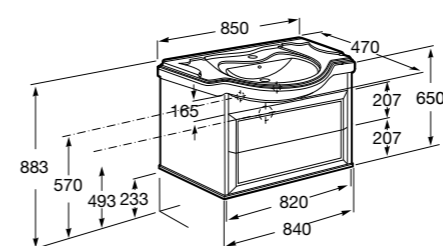

America Evolution W

Модуль для раковины 850 мм

Модуль для раковины 1050 мм