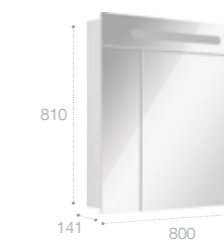

Зеркальный шкаф

С LED-светильником
Арт. ZRU9000033 800 мм, белый глянец

Общая ширина зеркального шкафчика 800 мм в открытом положении составит 1050 мм.