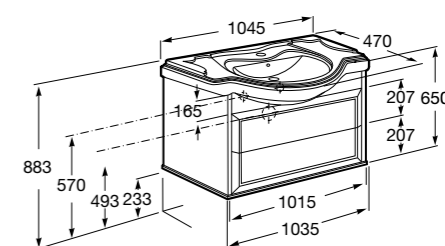

Модуль для раковины 600 мм

**Victoria Nord Ice Edition**

Модуль для раковины 600 мм

Модуль для раковины 800 мм

**America Evolution W**

Модуль для раковины 850 мм

Модуль для раковины 1050 мм